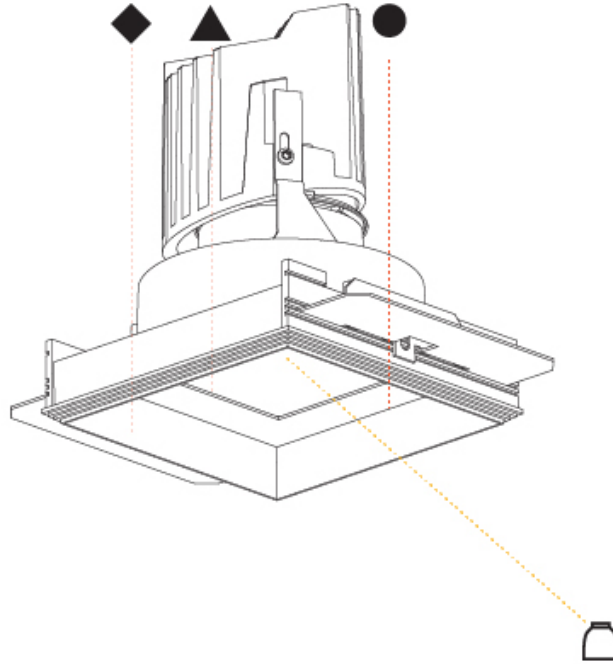

## BIONIQ SQUARE DEEP COMFORT TRIMLESS

A35533-

PROJECT

TYPE

SPECIFIER

QUANTITY

DATE

A